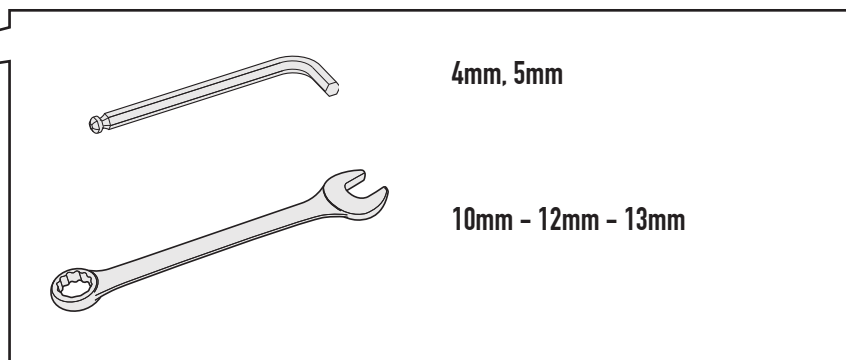

SR3105M - KR3105M

PORTAPACCO SPECIFICO - SPECIFIC HOLDER - PORTE-PAQUET SPÉCIFIQUE - SPEZIFISCHER TRÄGER - PORTA-EQUIPAJE ESPECÍFICO - TRANSPORTADOR ESPECÍFICO

SUZUKI DL1000 V-STROM (2014)

N°	Descrizione	Caratteristiche	Codice	Quantità	
11	Distanziale - Spacer Entretoise - Distanzstueck Distanciador - Espaçador	Ø10x3 Foro 6,5mm	C10L3F6,5T	2	
12	Distanziale - Spacer Entretoise - Distanzstueck Distanciador - Espaçador	Ø14x6,5 Foro 7mm	C14L6,5F7T	2	
13	Distanziale - Spacer Entretoise - Distanzstueck Distanciador - Espaçador	Ø12x13,7 Foro 8,2mm	C12L13,7F8,2T	2	
14	Distanziale - Spacer Entretoise - Distanzstueck Distanciador - Espaçador	Ø20x12,5 Foro 9mm	C20L12,5F9T	2	
15	Distanziale - Spacer Entretoise - Distanzstueck Distanciador - Espaçador	Ø22x20 Foro 70,5mm	C22L20F10,5T	4	
16	Rondella - Washer Rondelle - Scheibe Arandela - Arruela	Zigrinata Ø8	814RONZ	2	
17	Dado - Bolt - Ecrou Mutter - Tuerca - Porca	Auto Bloccante Flangiato M6	6DADIAFLN	6	
18	Dado - Bolt - Ecrou Mutter - Tuerca - Porca	Dado Auto Bloccante Flangiato Ribassato M8	8DADIFN	2	
19	Copriforo - Bolt Cap Cache Trou - Stopslock Tapa Agujero - Tampa do Orificio	-	Z621	6	
20	Rondella - Washer Rondelle - Scheibe Arandela - Arruela	-	6RON	4