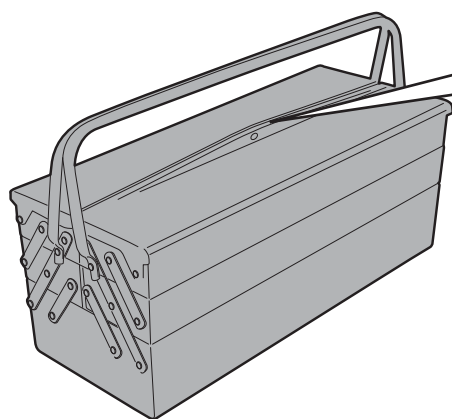

SR3105M - KR3105M

PORTAPACCO SPECIFICO - SPECIFIC HOLDER - PORTE-PAQUET SPÉCIFIQUE - SPEZIFISCHER TRÄGER - PORTA-EQUIPAJE ESPECÍFICO - TRANSPORTADOR ESPECÍFICO

SUZUKI DL1000 V-STROM (2014)

N°	Descrizione	Caratteristiche	Codice	Quantità	
11	Distanziale - Spacer Entretoise - Distanzstueck Distanciador - Espaçador	Ø10x3 Foro 6,5mm	C10L3F6,5T	2	
12	Distanziale - Spacer Entretoise - Distanzstueck Distanciador - Espaçador	Ø14x6,5 Foro 7mm	C14L6,5F7T	2	
13	Distanziale - Spacer Entretoise - Distanzstueck Distanciador - Espaçador	Ø12x13,7 Foro 8,2mm	C12L13,7F8,2T	2	
14	Distanziale - Spacer Entretoise - Distanzstueck Distanciador - Espaçador	Ø20x12,5 Foro 9mm	C20L12,5F9T	2	
15	Distanziale - Spacer Entretoise - Distanzstueck Distanciador - Espaçador	Ø22x20 Foro 70,5mm	C22L20F10,5T	4	
16	Rondella - Washer Rondelle - Scheibe Arandela - Arruela	Zigrinata Ø8	814RONZ	2	
17	Dado - Bolt - Ecrou Mutter - Tuerca - Porca	Auto Bloccante Flangiato M6	6DADIAFLN	6	
18	Dado - Bolt - Ecrou Mutter - Tuerca - Porca	Dado Auto Bloccante Flangiato Ribassato M8	8DADIFN	2	
19	Copriforo - Bolt Cap Cache Trou - Stopslock Tapa Agujero - Tampa do Orificio	-	Z621	6	
20	Rondella - Washer Rondelle - Scheibe Arandela - Arruela	-	6RON	4