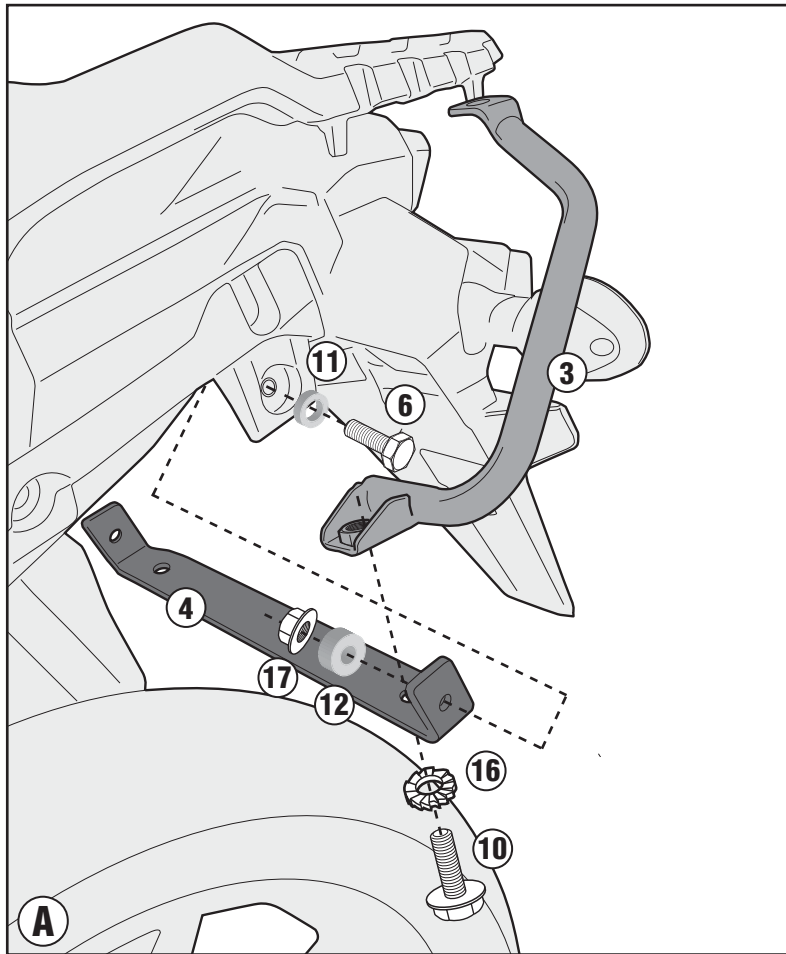

SR3105M - KR3105M

PORTAPACCO SPECIFICO - SPECIFIC HOLDER - PORTE-PAQUET SPÉCIFIQUE - SPEZIFISCHER TRÄGER - PORTA-EQUIPAJE ESPECÍFICO - TRANSPORTADOR ESPECÍFICO

SUZUKI DL1000 V-STROM (2014)

ISTRUZIONI DI MONTAGGIO - MOUNTING INSTRUCTIONS
INSTRUCTIONS DE MONTAGE - BAUANLEITUNG
INSTRUCCIONES DE MONTAJE - INSTRUÇÕES DE MONTAGEM