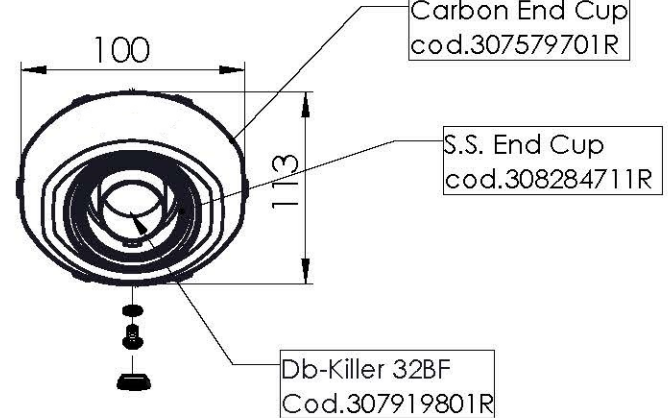

VISTA DA "A"

ART. 8422EN SPARE PARTS

YAMAHA FZ6 600 i.e YAMAHA FZ6 600 FAZER i.e

(A) FITTING KIT cod.308284681R