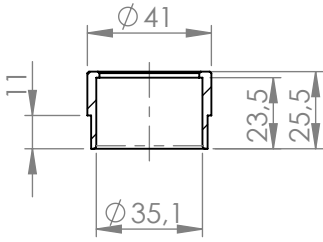

Bushing  
Cod.206060

VIEW "B"

Flange "158A"  
Cod.206061

DB-Killer N°32BF  
Cod.307919801

Silencer Lv One Evo  
Carbon Øi 50  
Cod.308741481

Alluminium Spacer  
Cod. 206361

Allen screw  
M8X40 T.C.E.I.  
Cod.200993