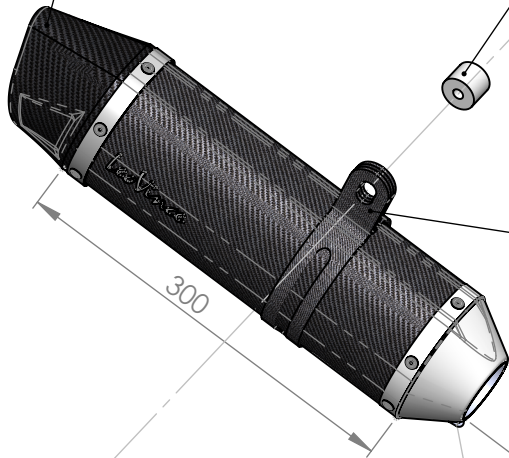

Bushing  
Cod.206060

VIEW "B"

Flange "158A"  
Cod.206061

DB-Killer N°32BF  
Cod.307919801

Silencer Lv One Evo  
Carbon Øi 50  
Cod.308741481

Alluminium Spacer  
Cod. 206361

Allen screw  
M8X40 T.C.E.I.  
Cod.200993

Plain washer  
8x17  
Cod.200294

Carbon Bracket  
Cod. 306958505

N°3 Knurled collar  
nut M8  
Cod.200298

Stainless Steel Bracket  
Purch. Cod.206360  
Prod.Cod.3014181501

"OPTIONAL"  
5683

Alluminium Spacer  
Cod. 204321