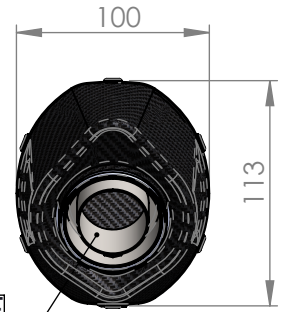

Bushing  
Cod.206060

VIEW "B"

Flange "158A"  
Cod.206061

DB-Killer N°32BF  
Cod.307919801

Silencer Lv One Evo  
Carbon Øi 50  
Cod.308741481

Alluminium Spacer  
Cod. 206361

Allen screw  
M8X40 T.C.E.I.  
Cod.200993

Plain washer  
8x17  
Cod.200294

Carbon Bracket  
Cod. 306958505

N°3 Knurled collar  
nut M8  
Cod.200298

Stainless Steel Bracket  
Purch. Cod.206360  
Prod.Cod.3014181501

"OPTIONAL"  
5683

Alluminium Spacer  
Cod. 204321

Extra-Short helical  
spring tensile  
Cod.308574001

Allen screw  
M8X45 T.C.E.I.  
Cod.201450

Plain washer  
8x17  
Cod.200294

Pipe - stainless steel  
Cod.3014181201

Allen screw  
M8X20 T.C.E.I.  
Cod.200722