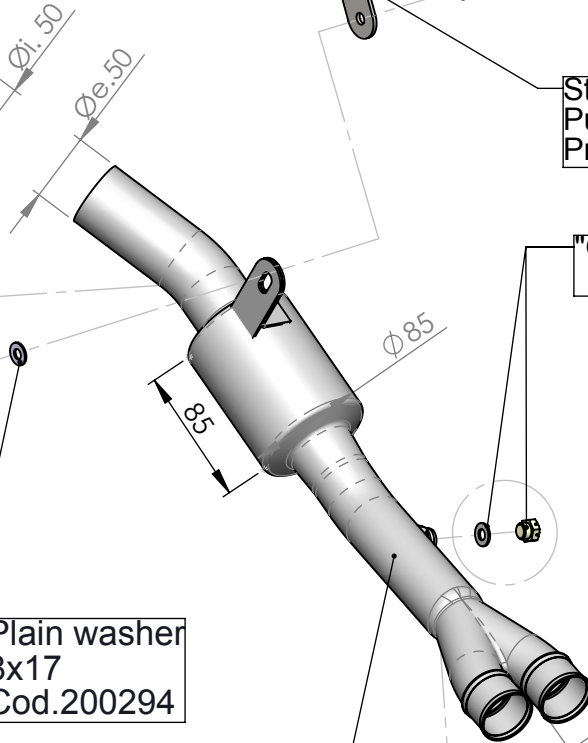

Bushing  
Cod.206060

VIEW "B"

Flange "158A"  
Cod.206061

DB-Killer N°32BF  
Cod.307919801

Silencer Lv One Evo  
Carbon Øi 50  
Cod.308741481

Alluminium Spacer  
Cod. 206361

Allen screw  
M8X40 T.C.E.I.  
Cod.200993

Plain washer  
8x17  
Cod.200294

Carbon Bracket  
Cod. 306958505

N°3 Knurled collar  
nut M8  
Cod.200298

Stainless Steel Bracket  
Purch. Cod.206360  
Prod.Cod.3014181501

"OPTIONAL"  
5683

Alluminium Spacer  
Cod. 204321

Extra-Short helical  
spring tensile  
Cod.308574001

Allen screw  
M8X45 T.C.E.I.  
Cod.201450

Plain washer  
8x17  
Cod.200294

Pipe - stainless steel  
Cod.3014181201

Allen screw  
M8X20 T.C.E.I.  
Cod.200722

N°4 Short helical spring  
tensile  
Cod.303949001

Pipe DX stainless s.  
Cod.308579202

Pipe SX stainless s.  
Cod.308579201

**Art. 14182E**

**KAWASAKI Z650 - NINJA 650**

**Full Sistem 2/1 "LV ONE EVO - CARBON"**