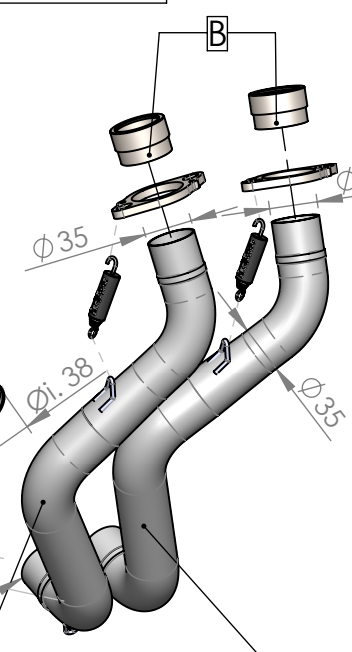

Bushing  
Cod.206060

VIEW "B"

Flange "158A"  
Cod.206061

DB-Killer N°32BF  
Cod.307919801

Silencer Lv One Evo  
Carbon Øi 50  
Cod.308741481

Alluminium Spacer  
Cod. 206361

Allen screw  
M8X40 T.C.E.I.  
Cod.200993

Plain washer  
8x17  
Cod.200294

Carbon Bracket  
Cod. 306958505

N°3 Knurled collar  
nut M8  
Cod.200298

Stainless Steel Bracket  
Purch. Cod.206360  
Prod.Cod.3014181501

"OPTIONAL"  
5683

Alluminium Spacer  
Cod. 204321

Extra-Short helical  
spring tensile  
Cod.308574001

Allen screw  
M8X45 T.C.E.I.  
Cod.201450

Plain washer  
8x17  
Cod.200294

Pipe - stainless steel  
Cod.3014181201

Allen screw  
M8X20 T.C.E.I.  
Cod.200722

N°4 Short helical spring  
tensile  
Cod.303949001

Pipe DX stainless s.  
Cod.308579202

Pipe SX stainless s.  
Cod.308579201

**Art. 14182E**

**KAWASAKI Z650 - NINJA 650**

**Full Sistem 2/1 "LV ONE EVO - CARBON"**