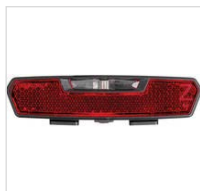

Luz trasera LED con batería AXA "Juno BA"

Número de artículo:	03113074
Número original:	93929695KB
EAN:	8713249348414

Datos técnicos

Cantidad de baterías	2 uds.
Versión	Luz trasera
Componentes	Reflector
Tipo de batería	AAA (micro, LR 03)
Fijación	Portaequipajes 50 mm
Ámbito de aplicación	Bicicleta
Color principal	Rojo
Color secundario	Negro
Funciones	Luz de posición
Autonomía máx.	50 h
Lámpara	LED
Material 1	Plástico
Peso	0,060 kg
Alimentación eléctrica conforme a StVZO	con batería sí

Descripción

Luz trasera LED con batería "Juno BA" de AXA
Embalaje SB, con interruptor de encendido/apagado, función de apagado automático (luz de estacionamiento 5 min.), homologación alemana StVZO y francesa

Luz trasera compacta, visibilidad lateral, Reflector integrado, resistente al agua y a los golpes, tiempo de funcionamiento hasta 50 horas, cono de luz: 500 m visible, indicador de nivel de batería integrado, incl. 2 pilas AAA, **Distancia entre tornillos 50 mm, Mod. 25**