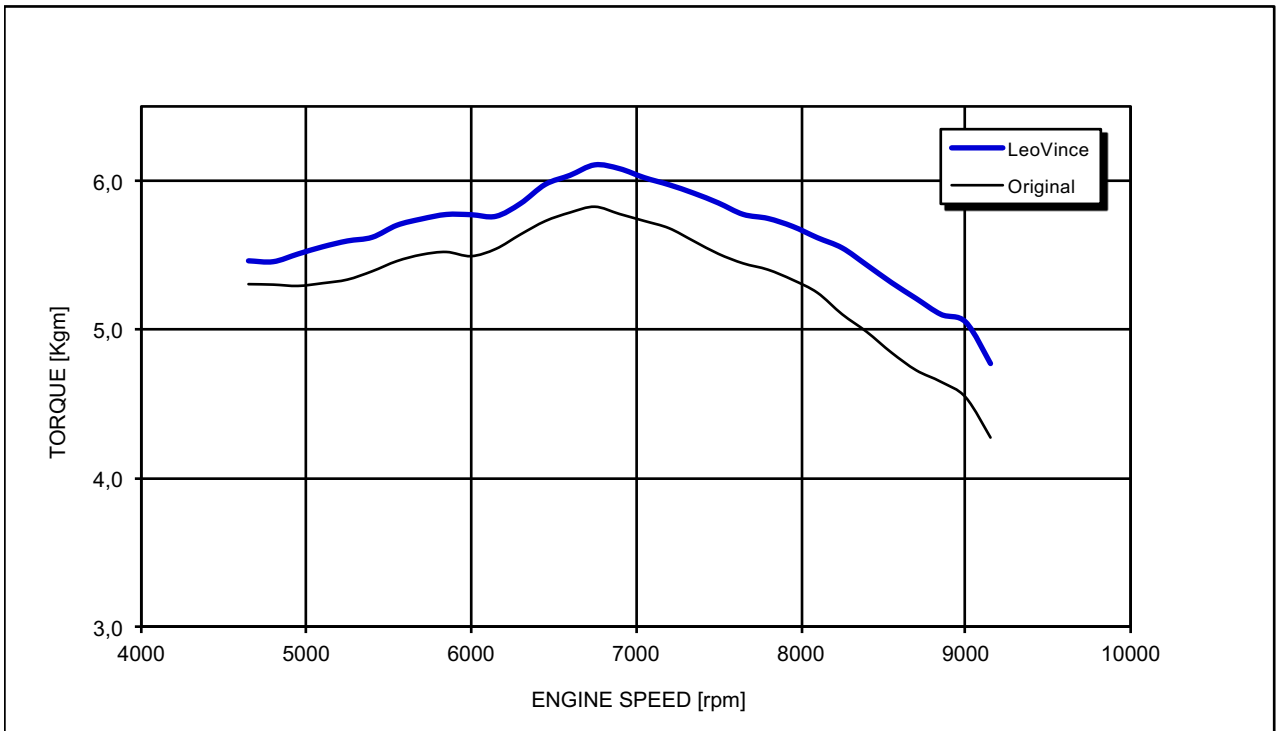

## KAWASAKI NINJA 650

\*Racing configuration

**Test conditions:**

996 mBar  
22 °C

**Reference conditions:**

1013 mBar  
20 °C