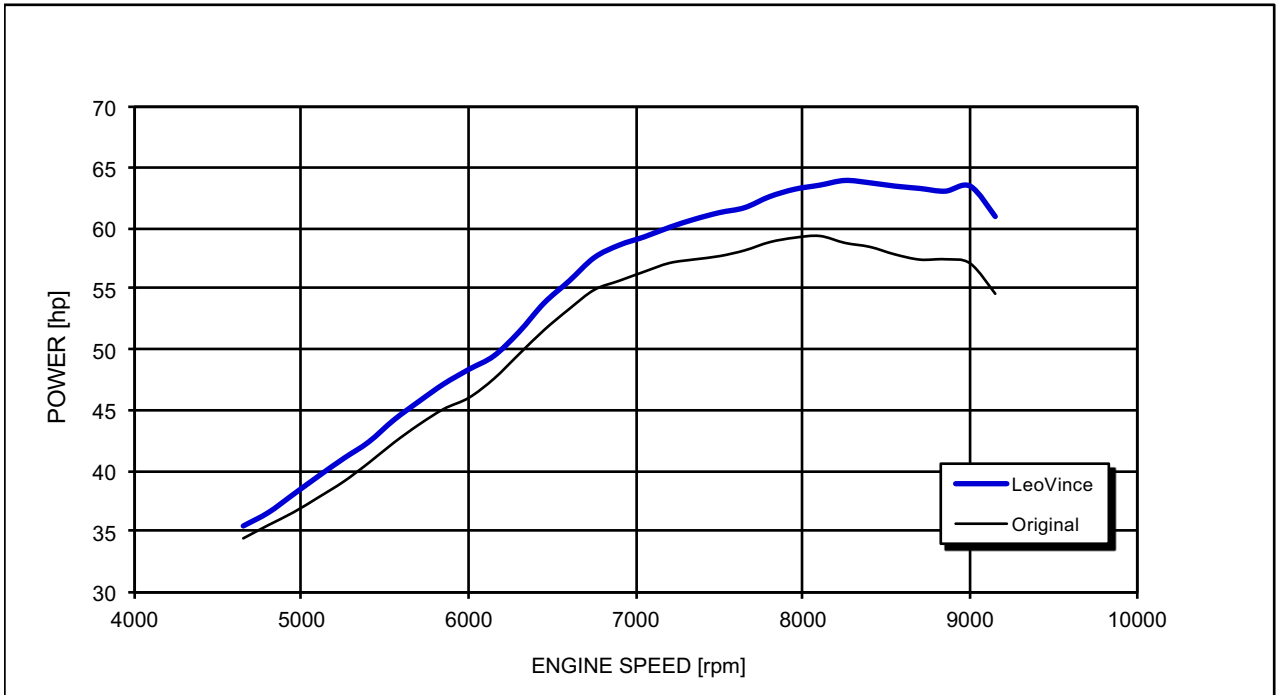

## KAWASAKI NINJA 650

\*Racing configuration

**Test conditions:**

996 mBar  
22 °C

**Reference conditions:**

1013 mBar  
20 °C