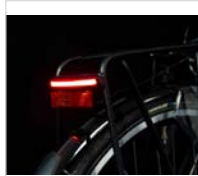

Feu arrière spanninga "Pimento Large Xer"

Référence d'article: 03113901

Référence originale: R695208

EAN: 8715117027360

Données techniques

Type	feu arrière
Équipement	catadioptré
Tension de fonctionnement	6,0, 6,5, 8,0, 12,0, 13,5, 14,0, 15,0, 21,0, 24,0, 36,0, 42,0, 48,0 V
Domaine d'utilisation	vélo
Couleur principale	rouge
Couleur secondaire	noir
Fonctions	feu stop
Ampoule	LED
Matériau 1	plastique
Poids	0,053 kg
Type de tension	tension continue (DC)
Alimentation électrique	batterie pour vélo électrique
Conforme au code StVZO	oui

description

SPANNINGA Feu arrière "Pimento Large Xer"

Emballé en self-service, pour porte-bagage, avec marque de conformité allemande

6-48 V DC, technologie COB, réflecteur en Z intégré, connecteurs pour l'alimentation et le câble de masse, avec feu stop intégré basé sur un capteur, support inclus, **distance entre les vis de 80 mm**