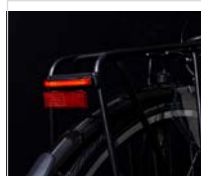

Feu arrière spanninga "Pimento Large Xer"

Référence d'article: 03113901

Référence originale: R695208

EAN: 8715117027360

Données techniques

Type	feu arrière
Équipement	catadioptré
Tension de fonctionnement	6,0, 6,5, 8,0, 12,0, 13,5, 14,0, 15,0, 21,0, 24,0, 36,0, 42,0, 48,0 V
Domaine d'utilisation	vélo
Couleur principale	rouge
Couleur secondaire	noir
Fonctions	feu stop
Ampoule	LED
Matériau 1	plastique
Poids	0,053 kg
Type de tension	tension continue (DC)
Alimentation électrique	batterie pour vélo électrique
Conforme au code StVZO	oui

description

SPANNINGA Feu arrière "Pimento Large Xer"

Emballé en self-service, pour porte-bagage, avec marque de conformité allemande

6-48 V DC, technologie COB, réflecteur en Z intégré, connecteurs pour l'alimentation et le câble de masse, avec feu stop intégré basé sur un capteur, support inclus, **distance entre les vis de 80 mm**