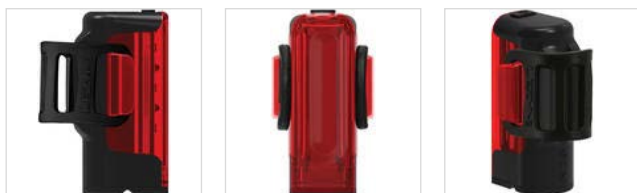

Luce posteriore LEZYNE "Strip Drive 300+"

Numero articolo: 07102039

Numero originale: 1-LED-21R-V404

EAN: 4710582551123

Dati tecnici

Versione	Luce posteriore
Tipo	Collegamento di ricarica USB, Catarifrangente, montaggio senza utensili
Fissaggio	Reggisella
Caratteristiche	incl. batteria ricaricabile integrata
Colore principale	nero
Luminosità	300 Lumen
Durata di illuminazione max.	80 h
Lampadina	LED
Materiale 1	Alluminio
Alimentazione elettrica	Alimentata a batteria

Descrizione

Luce posteriore LED a batteria "Strip Drive 300+" LEZYNE Con carica SB, max. 300 lumen, senza cavo USB

Massimo 300 lumen / 80 ore di funzionamento in modalità flash, ottica grandangolare: visibilità a 270°, design leggero e co-stampato, ricarica USB-C impermeabile (Tester a norme impermeabili IPX7), compatibile con reggisella aerodinamici e rotondi, sette modalità combinate di luce continua e luce flash, capacità della batteria 1400 mAh, 71 g, **nero**