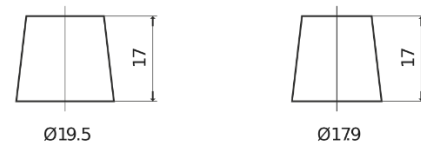

Produktübersicht

Batterien für Autos

AGM EK960

Type	EK960
Technology	AGM
EAN/GTIN	3661024037921
Spannung	12 V
Kapazität	96 Ah
Kaltstartwert	850 A
Länge	353 mm
Breite	175 mm
Höhe	190 mm
Kastengröße	L05
Schaltung	ETN 0
Poltyp	EN taper post
Bodenleiste	B13
Gewicht (Änderungen vorbehalten)	26.10 kg

Schaltung

Poltyp

Positive Terminal

Negative Terminal

Bodenleiste

Design, Merkmale und Spezifikationen können ohne vorherige Ankündigung geändert werden. Wir lehnen jede ausdrückliche oder stillschweigende Zusicherung oder Gewährleistung in Bezug auf die Daten oder Empfehlungen ab und haften in keinem Fall für Verluste oder Schäden, die angeblich daraus entstanden sind. Einige Produkte sind möglicherweise nicht auf Ihrem lokalen Markt erhältlich.