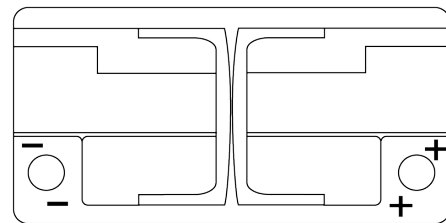

Produktübersicht

Batterien für Autos

AGM EK960

Type	EK960
Technology	AGM
EAN/GTIN	3661024037921
Spannung	12 V
Kapazität	96 Ah
Kaltstartwert	850 A
Länge	353 mm
Breite	175 mm
Höhe	190 mm
Kastengröße	L05
Schaltung	ETN 0
Poltyp	EN taper post
Bodenleiste	B13
Gewicht (Änderungen vorbehalten)	26.10 kg

Schaltung

Poltyp

Positive Terminal

Negative Terminal

Bodenleiste

Design, Merkmale und Spezifikationen können ohne vorherige Ankündigung geändert werden. Wir lehnen jede ausdrückliche oder stillschweigende Zusicherung oder Gewährleistung in Bezug auf die Daten oder Empfehlungen ab und haften in keinem Fall für Verluste oder Schäden, die angeblich daraus entstanden sind. Einige Produkte sind möglicherweise nicht auf Ihrem lokalen Markt erhältlich.