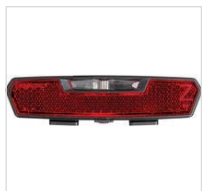

## Luce posteriore LED a batteria AXA "Juno B"

### Descrizione

**Fanale posteriore a LED AXA a batteria "Juno B  
Con confezione SB, con interruttore on/off, omologazione  
tedesca StVZO e francese**

Luce posteriore compatta, visibilità laterale, riflettore integrato, resistente all'acqua e agli urti, autonomia fino a 50 ore, cono di luce visibile da 500 m, indicatore del livello di carica della batteria integrato, incl. 2x batterie AAA, **Distanza tra le viti 50 mm**

### Dati tecnici

Numero di batterie	2 Pz.
Versione	Luce posteriore
Tipo	Catarifrangente
Tipo di batteria	AAA (micro, LR 03)
Fissaggio	Portapacchi 50 mm
Caratteristiche	incl. batterie
Ambito di impiego	Bicicletta
Colore principale	rosso
Durata di illuminazione max.	50 h
Lampadina	LED
Materiale 1	Plastica
Peso	0,060 kg
Alimentazione elettrica	Alimentata a batteria
Compatibile con StVZO (regolamento sull'ammissione alla circolazione stradale)	sì