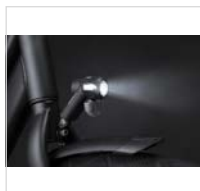

Phare avant LED à batterie AXA "Nox Sport"

Référence d'article: 07103874

Référence originale: 92251495KB

EAN: 8713249348315

Données techniques

Nombre de piles	2 pce
Type	phare avant
Équipement	catadioptré
Type de batterie	AA (mignon, LR 06)
Domaine d'utilisation	vélo
Couleur principale	noir
Ampoule	LED
Puissance d'éclairage	12 lux
Matériau 1	plastique
Alimentation électrique	alimenté par batterie
Conforme au code StVZO	non

description

Phare avant LED à piles AXA "Nox Sport"

Emballé pour le libre-service, 12 lux, noir

Catadioptré intégré, technologie de lentilles double, visibilité latérale, faisceau lumineux : champ de vision de 30 m, visibilité de 2 000 m, avec 2 piles AA, indicateur de l'état des piles intégré, résistant à l'eau et aux chocs, **avec interrupteur marche/arrêt et fonction Auto-Off (feu de position 5 min.), mod. 25**