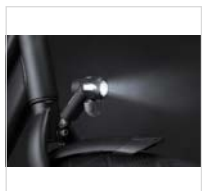

Fanale LED a batteria AXA "Nox Sport"

Numero articolo:	07103874
Numero originale:	92251495KB
EAN:	8713249348315

Dati tecnici

Numero di batterie	2 Pz.
Versione	Luce anteriore
Tipo	Catarifrangente
Tipo di batteria	AA (mignon, LR 06)
Ambito di impiego	Bicicletta
Colore principale	nero
Lampadina	LED
Luminosità	12 Lux
Materiale 1	Plastica
Alimentazione elettrica	Alimentata a batteria
Compatibile con StVZO (regolamento sull'ammissione alla circolazione stradale)	no

Descrizione

Faro LED a batteria "Nox Sport" di AXA

Con confezione SB, 12 lux, nero

Riflettore integrato, tecnologia a doppia lente, visibilità laterale, fascio di luce: vedere 30 m; essere visti 2000 m, incl. 2 batterie AA, indicatore di livello della batteria integrato, resistente all'acqua e agli urti