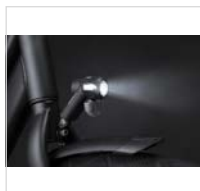

Phare avant LED à batterie AXA "Nox Sport"

Référence d'article: 07103873

Référence originale: 92251395WS

EAN: 8713249351322

Données techniques

Nombre de piles	2 pce
Type	phare avant
Équipement	catadioptré
Type de batterie	AA (mignon, LR 06)
Domaine d'utilisation	vélo
Couleur principale	noir
Ampoule	LED
Puissance d'éclairage	12 lux
Matériau 1	plastique
Alimentation électrique	alimenté par batterie
Conforme au code StVZO	non

description

Phare avant LED à piles AXA "Nox Sport"

Emballé pour le libre-service, 12 lux, noir

Catadioptré intégré, technologie de lentilles double, visibilité latérale, faisceau lumineux : champ de vision de 30 m, visibilité de 2 000 m, avec 2 piles AA, indicateur de l'état des piles intégré, résistant à l'eau et aux chocs, **avec interrupteur marche/arrêt et fonction Auto-Off (feu de position 5 min.)**