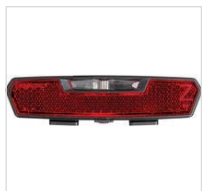

## Luce posteriore LED a batteria AXA "Juno B"

### Descrizione

**Fanale posteriore a LED AXA a batteria "Juno B  
Con confezione SB, con interruttore on/off, omologazione  
tedesca StVZO e francese**

Luce posteriore compatta, visibilità laterale, riflettore integrato, resistente all'acqua e agli urti, autonomia fino a 50 ore, cono di luce visibile da 500 m, indicatore del livello di carica della batteria integrato, incl. 2x batterie AAA, **Interasse viti 50 mm, mod. 25**

### Dati tecnici

Numero di batterie	2 Pz.
Versione	Luce posteriore
Tipo	Catarifrangente
Tipo di batteria	AAA (micro, LR 03)
Fissaggio	Portapacchi 50 mm
Caratteristiche	incl. batterie
Ambito di impiego	Bicicletta
Colore principale	rosso
Durata di illuminazione max.	50 h
Lampadina	LED
Materiale 1	Plastica
Peso	0,059 kg
Alimentazione elettrica	Alimentata a batteria
Compatibile con StVZO (regolamento sull'ammissione alla circolazione stradale)	sì