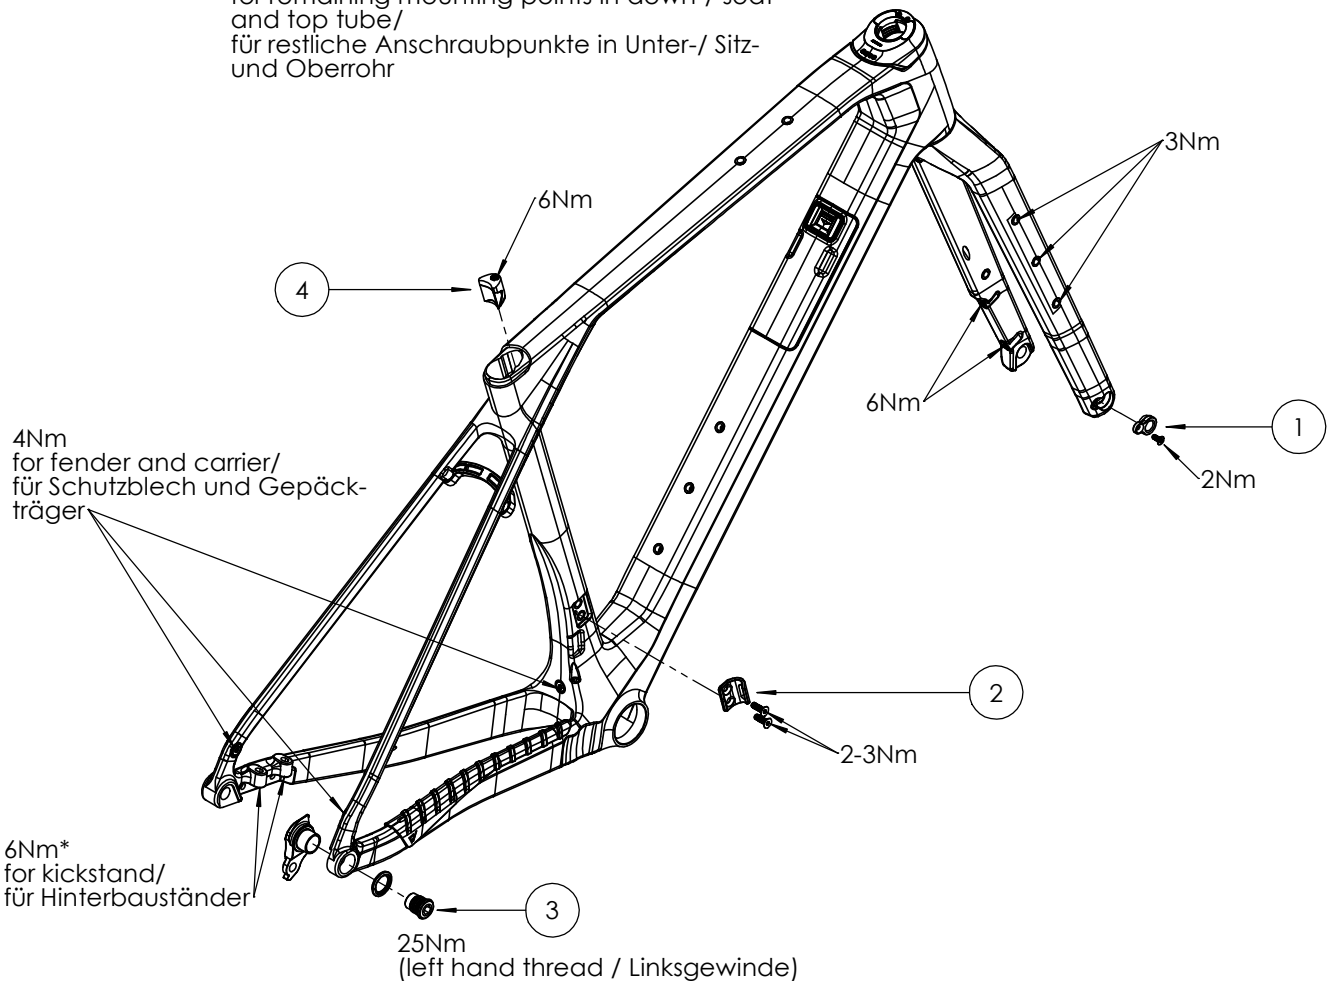

3-4Nm
for remaining mounting points in down-/ seat-
and top tube/
für restliche Anschraubpunkte in Unter-/ Sitz-
und Oberrohr

Set	Description/ Beschreibung	Art.-Nr.
1	Threaded insert thru axle fork/ Gewindeinsatz Steckachse Gabel	0.281.148/0
2	Front derailleur hanger/ Adapter für Umwerfer	0.281.479/2
3	Derailleur hanger set/ Schaltaugen-Set	0.281.145/0
4	Integrated saddle clamp set/ Integrierte Sattelklemme-Set	0.281.710/4

* only following kickstand to be used/
nur folgender Seitenständer zulässig:
Hebie FIX40
Hartje Art.-Nr.: 0.340.119/0