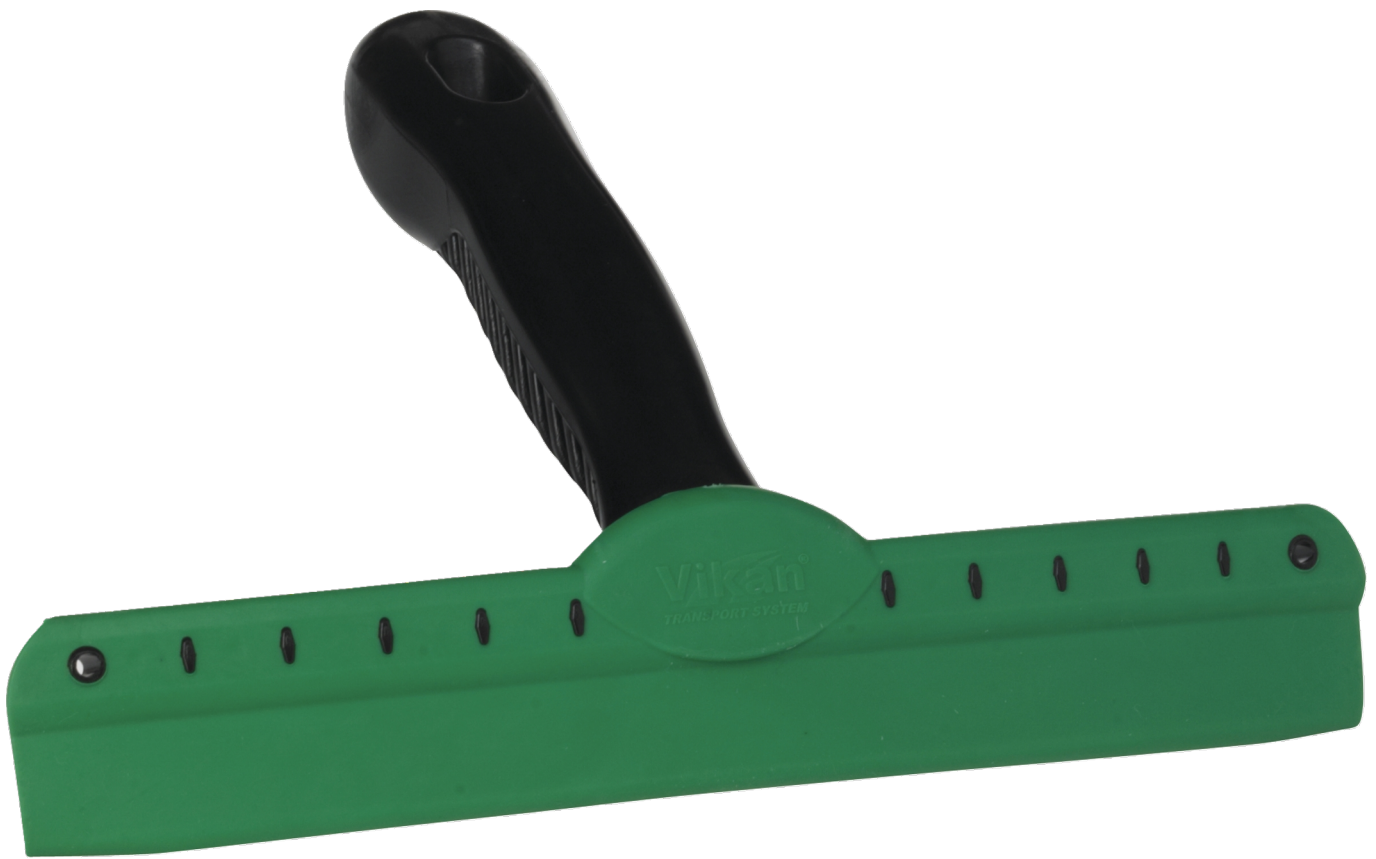

707752

Wipe-N-Shine, 250 mm, Grün

Wipe-n-shine eignet sich hervorragend zur Entfernung von Wasser von großen Oberflächen. Der weiche Gummi schont den Lack und die Fensterscheiben des Autos und hinterlässt keine Kalkflecke. Kann auf alle Stiele von Vikan montiert werden und erleichtert so die Reinigung von Bussen, LKWs, Zügen usw.

Technische Daten

Artikelnummer	707752
Material	POM SEBS
Für Lebensmittelkontakt (EU 1935/2004) DoC ¹	Nein
FDA konforme Rohstoffe (CFR 21)	Nein
VE	6 Stk.
Anzahl je Palette (80 x 120 x 200 cm)	864 Stk.
Quantity Per Layer (Pallet)	0 Stk.
Colli Länge	310 mm
Colli Breite	280 mm
Colli Höhe	105 mm
Länge	250 mm
Breite	210 mm
Höhe	45 mm
Bruttogewicht	0,214 kg.
Nettogewicht	0,187 kg
Cubik metre	0,0024 M3
Min. pH-Wert in Gebrauchslösung	5 pH
Max. pH-Wert in Gebrauchslösung	12 pH
GTIN-13 Nummer	5705027077527
GTIN-14 Nummer (Kartonanzahl)	15705027077524
Zolltarif	4008290090
Ursprungsland	Denmark