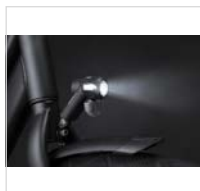

Fanale LED a batteria AXA "Nox Sport"

Numero articolo:	07103872
Numero originale:	92251495SB
EAN:	8713249281926

Dati tecnici

Numero di batterie	2 Pz.
Versione	Luce anteriore
Tipo	Catarifrangente
Tipo di batteria	AA (mignon, LR 06)
Ambito di impiego	Bicicletta
Colore principale	nero
Lampadina	LED
Luminosità	12 Lux
Materiale 1	Plastica
Peso	0,104 kg
Alimentazione elettrica	Alimentata a batteria
Compatibile con StVZO (regolamento sull'ammissione alla circolazione stradale)	no

Descrizione

Faro LED a batteria "Nox Sport" di AXA

Con confezione SB, 12 lux, nero

Riflettore integrato, tecnologia a doppia lente, visibilità laterale, fascio di luce: vedere 30 m; essere visti 2000 m, incl. 2 batterie AA, indicatore di livello della batteria integrato, resistente all'acqua e agli urti

Vendita e utilizzo non consentiti nell'ambito della StVZO, solo per l'esportazione!, con interruttore on/off e funzione di auto-spegnimento (luce di parcheggio 5 min.)