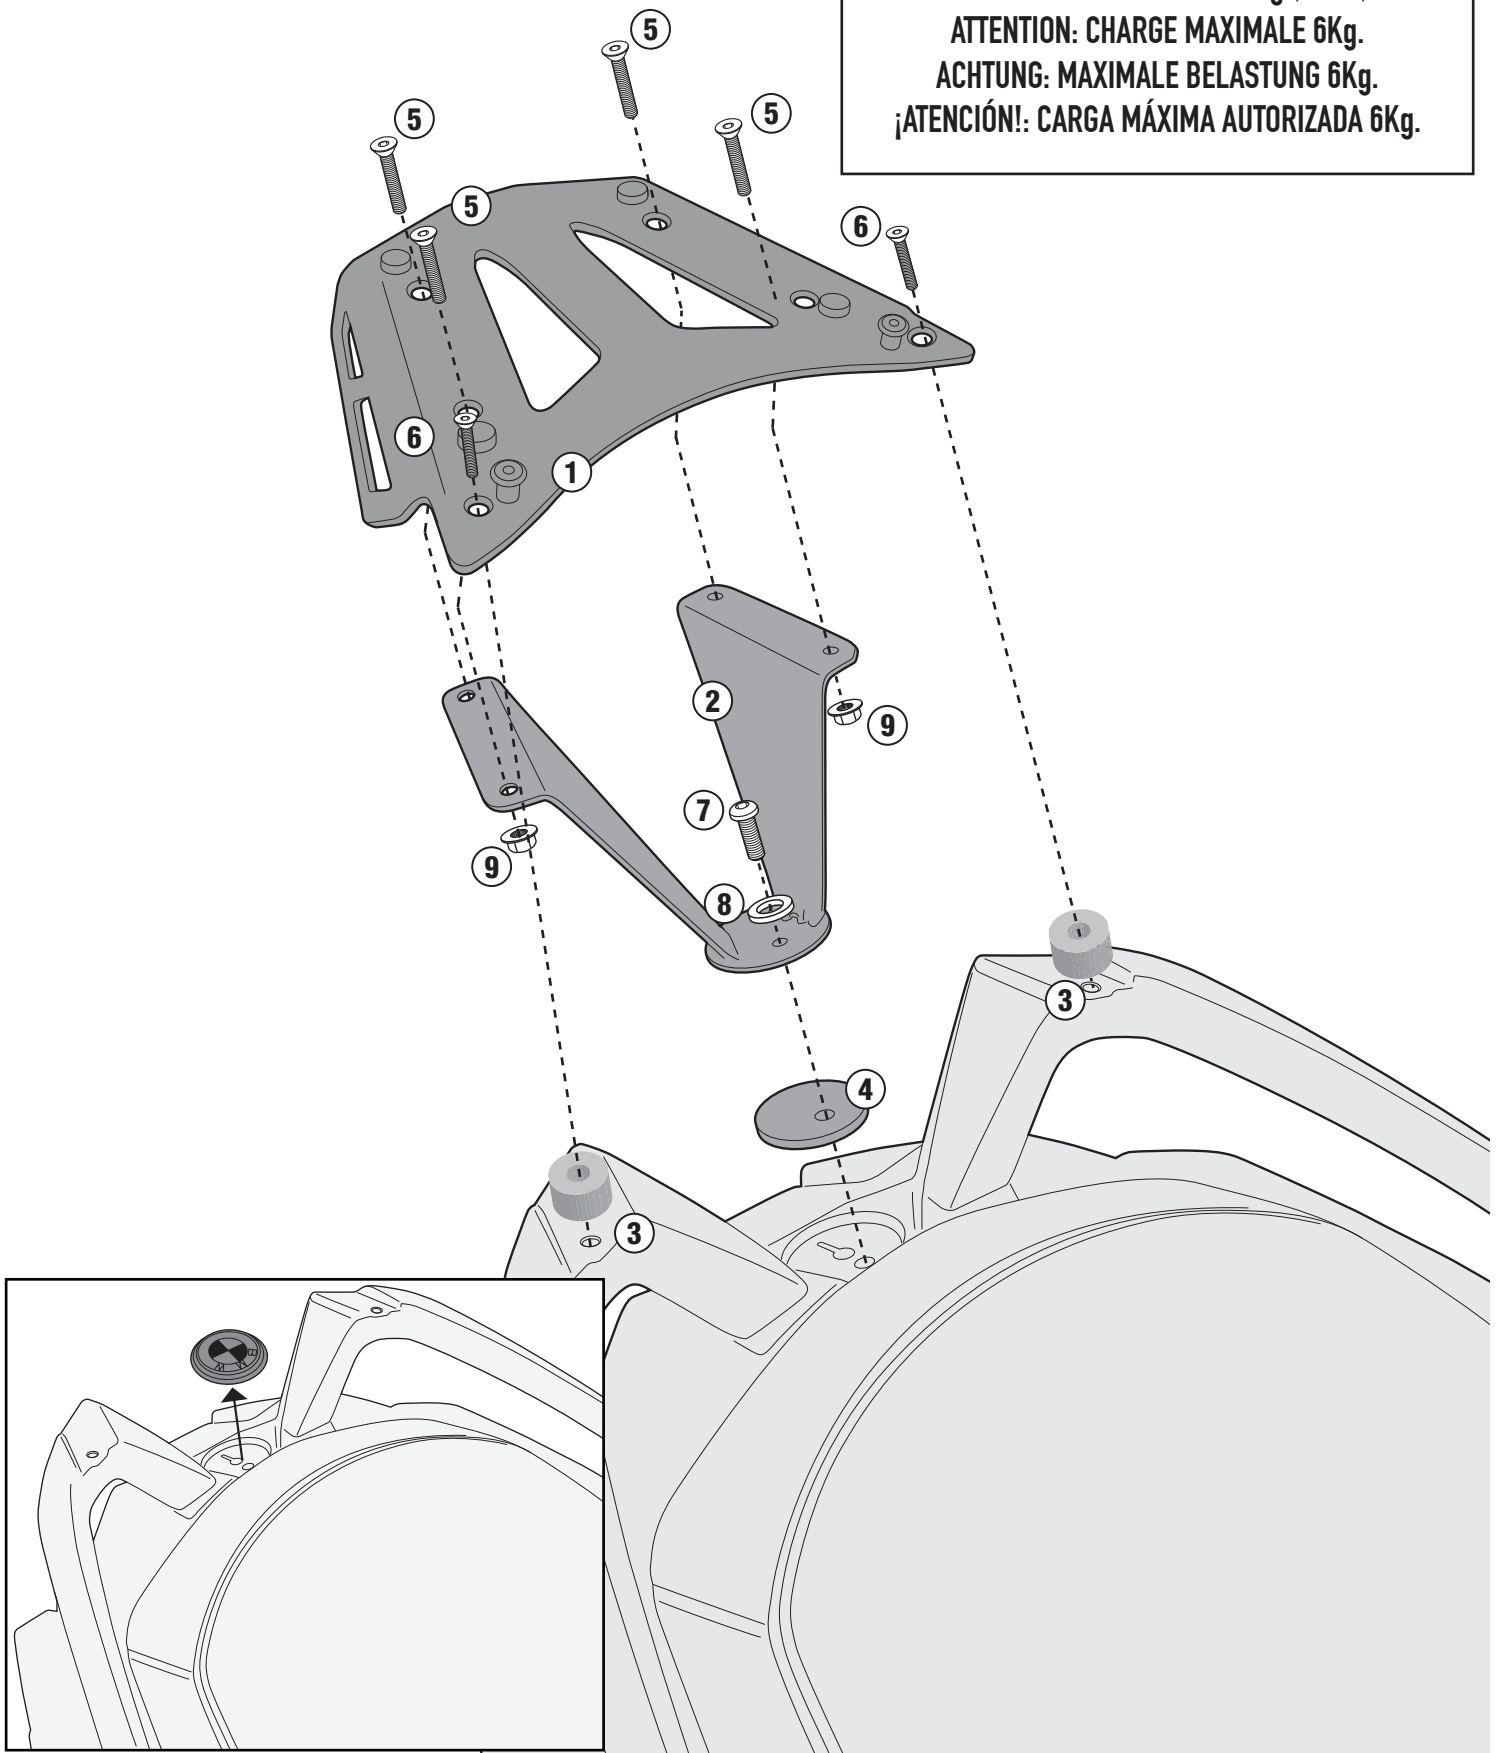

SRA5106 - KRA5106

PORTAPACCO SPECIFICO - SPECIFIC HOLDER - PORTE-PAQUET SPÉCIFIQUE - SPEZIFISCHER TRÄGER - PORTA-EQUIPAJE ESPECÍFICO

BMW C650 GT (2012)

ATTENZIONE: PESO MASSIMO SOPPORTABILE 6Kg.
WARNING: MAX. LOADING 6Kg.(13lbs)
ATTENTION: CHARGE MAXIMALE 6Kg.
ACHTUNG: MAXIMALE BELASTUNG 6Kg.
¡ATENCIÓN!: CARGA MÁXIMA AUTORIZADA 6Kg.

ISTRUZIONI DI MONTAGGIO - MOUNTING INSTRUCTIONS
INSTRUCTIONS DE MONTAGE - BAUANLEITUNG - INSTRUCCIONES
DE MONTAJE