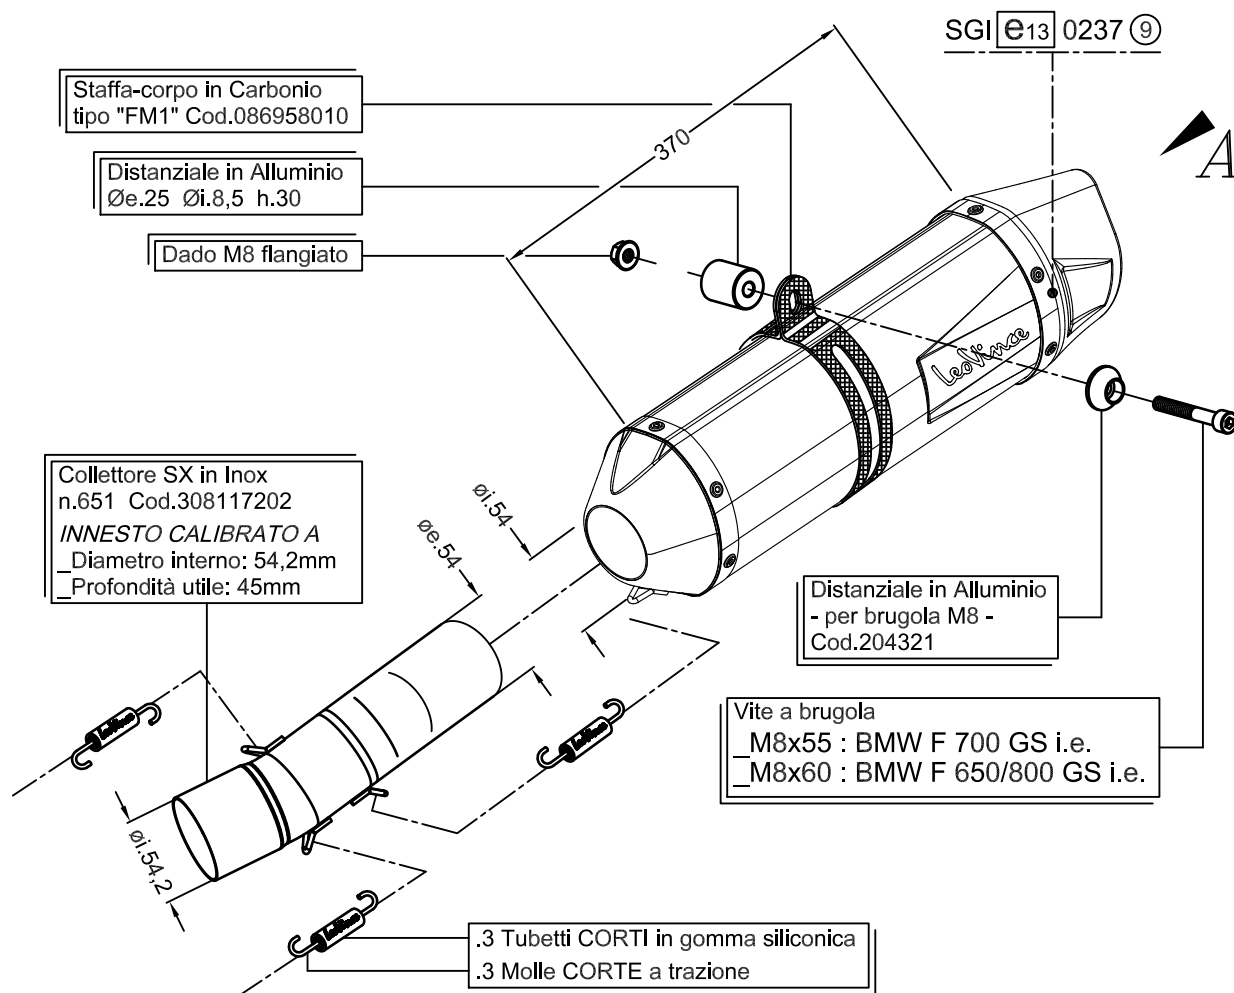

VISTA DA "A"

NOTA:

le valigie laterali BMW possono essere installate dopo il montaggio di questo silenziatore.

BMW F 650 GS i.e. ('08/'12)
BMW F 800 GS i.e. ('08/'13)
BMW F 700 GS i.e. ('13)

Art.8287E

*Slip-on SBK "LV ONE EVO" - INOX - Passaggio
 STANDARD OMOLOGATO "EVOLUTION II"*