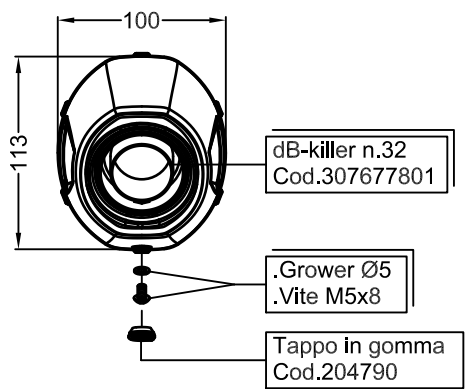

VISTA DA "A"

NOTA:

le valigie laterali BMW possono essere installate dopo il montaggio di questo silenziatore.

BMW F 650 GS i.e. ('08/'12)
BMW F 800 GS i.e. ('08/'13)
BMW F 700 GS i.e. ('13)

Art.8287E

*Slip-on SBK "LV ONE EVO" - INOX - Passaggio
 STANDARD OMOLOGATO "EVOLUTION II"*