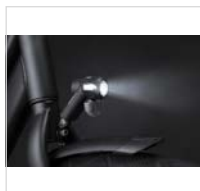

Phare avant LED à batterie AXA "Nox Sport"

Référence d'article: 07103872

Référence originale: 92251495SB

EAN: 8713249281926

Données techniques

Nombre de piles	2 pce
Type	phare avant
Équipement	catadioptré
Type de batterie	AA (mignon, LR 06)
Domaine d'utilisation	vélo
Couleur principale	noir
Ampoule	LED
Puissance d'éclairage	12 lux
Matériau 1	plastique
Poids	0,104 kg
Alimentation électrique	alimenté par batterie
Conforme au code StVZO	non

description

Phare avant LED à piles AXA "Nox Sport"

Emballé pour le libre-service, 12 lux, noir

Catadioptré intégré, technologie de lentilles double, visibilité latérale, faisceau lumineux : champ de vision de 30 m, visibilité de 2 000 m, avec 2 piles AA, indicateur de l'état des piles intégré, résistant à l'eau et aux chocs, **avec interrupteur marche/arrêt et fonction Auto-Off (feu de position 5 min.)**