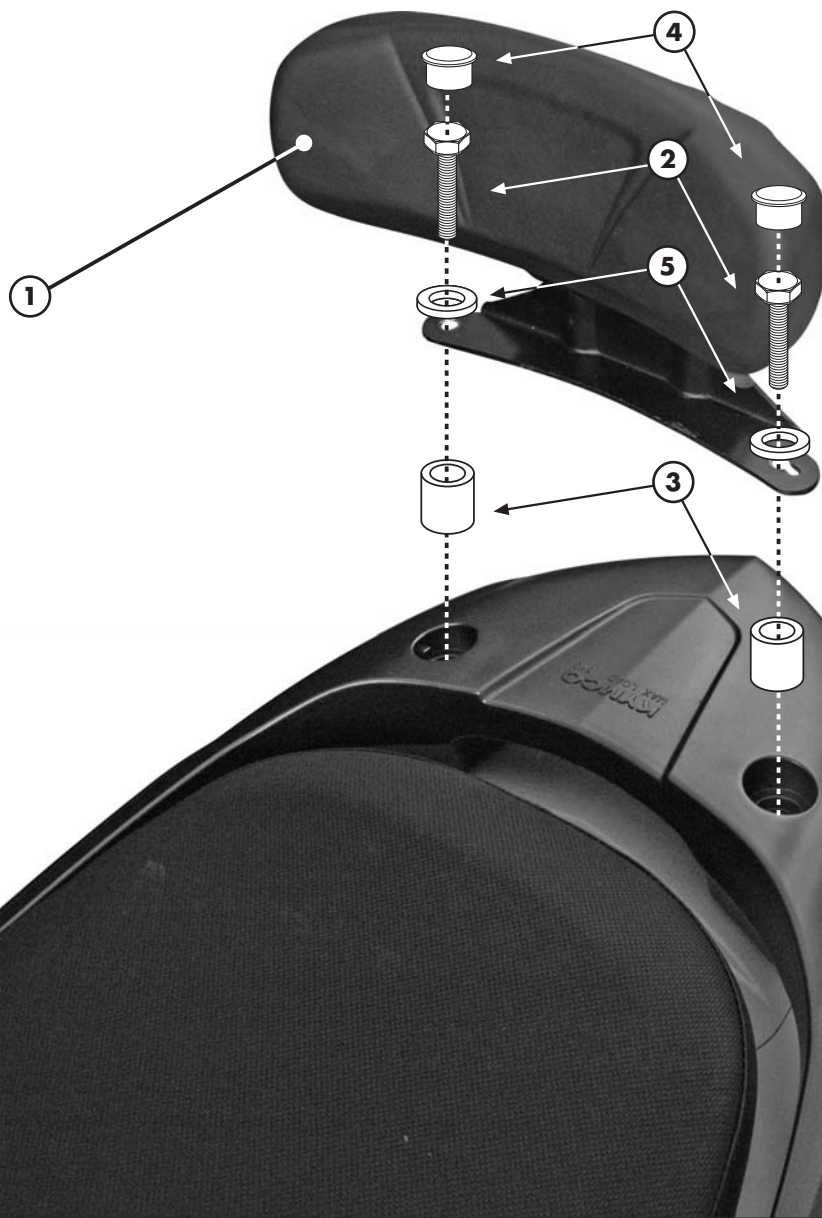

SCHIENALINO SPECIFICO - SPECIAL BACKREST - DOSSERET SPÉCIFIQUE
 SPEZIFISCHE BEIFAHREER-RÜCKENLEHNE - RESPALDO ESPECÍFICO

KYMCO DOWNTOWN 2009

125 - 300 cc

ISTRUZIONI DI MONTAGGIO - MOUNTING INSTRUCTIONS
 INSTRUCCIONES DE MONTAJE - BAUANLEITUNG - INSTRUCCIONES DE MONTAJE

ATTENZIONE: NON UTILIZZARE LO SCHIENALINO COME APPIGLIO IN FASE DI PARCHEGGIO DEL VEICOLO;
 UTILIZZARE PIUTTOSTO IL MANIGLIONE ORIGINALE.

ATTENTION: DO NOT USE THE BACKREST AS A HANDHOLD TO PUSH/PULL THE VEHICLE WHEN PARKING.

ATTENTION: NE PAS UTILISER LE DOSSERET COMME APPUI POUR MANŒUVRER LE SCOOTER A L'ARRET; UTILISER LA POIGNEE D'ORIGINE;

ACHTUNG: VERWENDEN SIE NICHT DIE RÜCKENLEHNE ALS ANHALTSPUNKT, UM DAS FAHRZEUG BEIM PARKEN ZU SCHIEBEN. VERWENDEN SIE DAFÜR DIE HANDGRIFFE.

ATENCIÓN: NO UTILIZAR EL RESPALDO COMO APOYO PARA EMPUJAR EL VEHÍCULO MIENTRAS SE APARCA; ES MEJOR UTILIZAR EL MANILLÓN ORIGINAL.