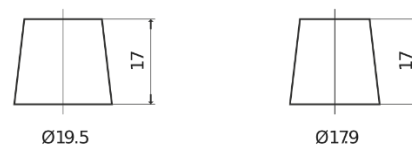

**Produktübersicht**

Batterien für Autos

**AGM EK720**

Type	EK720
Technology	AGM
EAN/GTIN	3661024037907
Spannung	12 V
Kapazität	72 Ah
Kaltstartwert	760 A
Länge	278 mm
Breite	175 mm
Höhe	190 mm
Kastengröße	L03
Schaltung	ETN 0
Poltyp	EN taper post
Bodenleiste	B13
Gewicht (Änderungen vorbehalten)	20.60 kg

**Schaltung**

**Poltyp**

Positive Terminal

Negative Terminal

**Bodenleiste**

Design, Merkmale und Spezifikationen können ohne vorherige Ankündigung geändert werden. Wir lehnen jede ausdrückliche oder stillschweigende Zusicherung oder Gewährleistung in Bezug auf die Daten oder Empfehlungen ab und haften in keinem Fall für Verluste oder Schäden, die angeblich daraus entstanden sind. Einige Produkte sind möglicherweise nicht auf Ihrem lokalen Markt erhältlich.