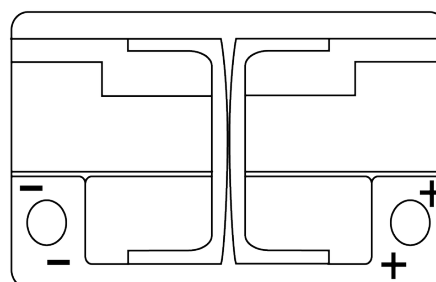

**Produktübersicht**

Batterien für Autos

**AGM EK720**

Type	EK720
Technology	AGM
EAN/GTIN	3661024037907
Spannung	12 V
Kapazität	72 Ah
Kaltstartwert	760 A
Länge	278 mm
Breite	175 mm
Höhe	190 mm
Kastengröße	L03
Schaltung	ETN 0
Poltyp	EN taper post
Bodenleiste	B13
Gewicht (Änderungen vorbehalten)	20.60 kg

**Schaltung**

**Poltyp**

Positive Terminal

Negative Terminal

**Bodenleiste**

Design, Merkmale und Spezifikationen können ohne vorherige Ankündigung geändert werden. Wir lehnen jede ausdrückliche oder stillschweigende Zusicherung oder Gewährleistung in Bezug auf die Daten oder Empfehlungen ab und haften in keinem Fall für Verluste oder Schäden, die angeblich daraus entstanden sind. Einige Produkte sind möglicherweise nicht auf Ihrem lokalen Markt erhältlich.