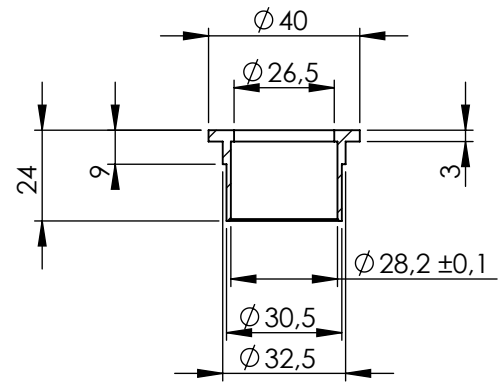

Db-Killer N.62  
Cod.3014259801R

S.s. flange "45E"  
cod.205267 sp. 6mm

S.s. bushing  
cod.206662

Carbon end cup set  
cod.3014008701R

E13 92R-01 10432

S.s. end cup set  
cod.3014259711R

Carbon clamp FM4S  
Cod.307572505R