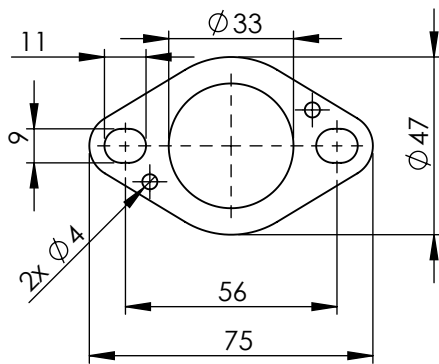

Db-Killer N.62  
Cod.3014259801R

S.s. flange "45E"  
cod.205267 sp. 6mm

S.s. bushing  
cod.206662

Carbon end cup set  
cod.3014008701R

E13 92R-01 10432

S.s. end cup set  
cod.3014259711R

Carbon clamp FM4S  
Cod.307572505R