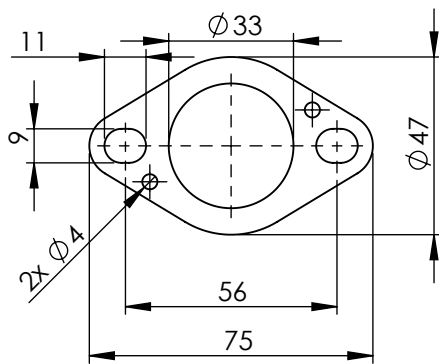

Db-Killer N.62
Cod.3014259801R

S.s. flange "45E"
cod.205267 sp. 6mm

S.s. bushing
cod.206662

Carbon end cup set
cod.3014008701R

E13 92R-01 10432

S.s. end cup set
cod.3014259711R

Carbon clamp FM4S
Cod.307572505R