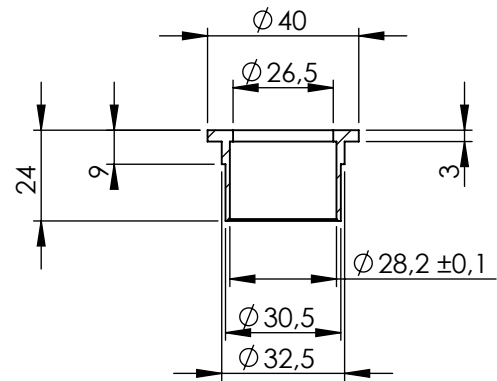

Db-Killer N.62
Cod.3014259801R

S.s. flange "45E"
cod.205267 sp. 6mm

S.s. bushing
cod.206662

Carbon end cup set
cod.3014008701R

E13 92R-01 10432

S.s. end cup set
cod.3014259711R

Carbon clamp FM4S
Cod.307572505R