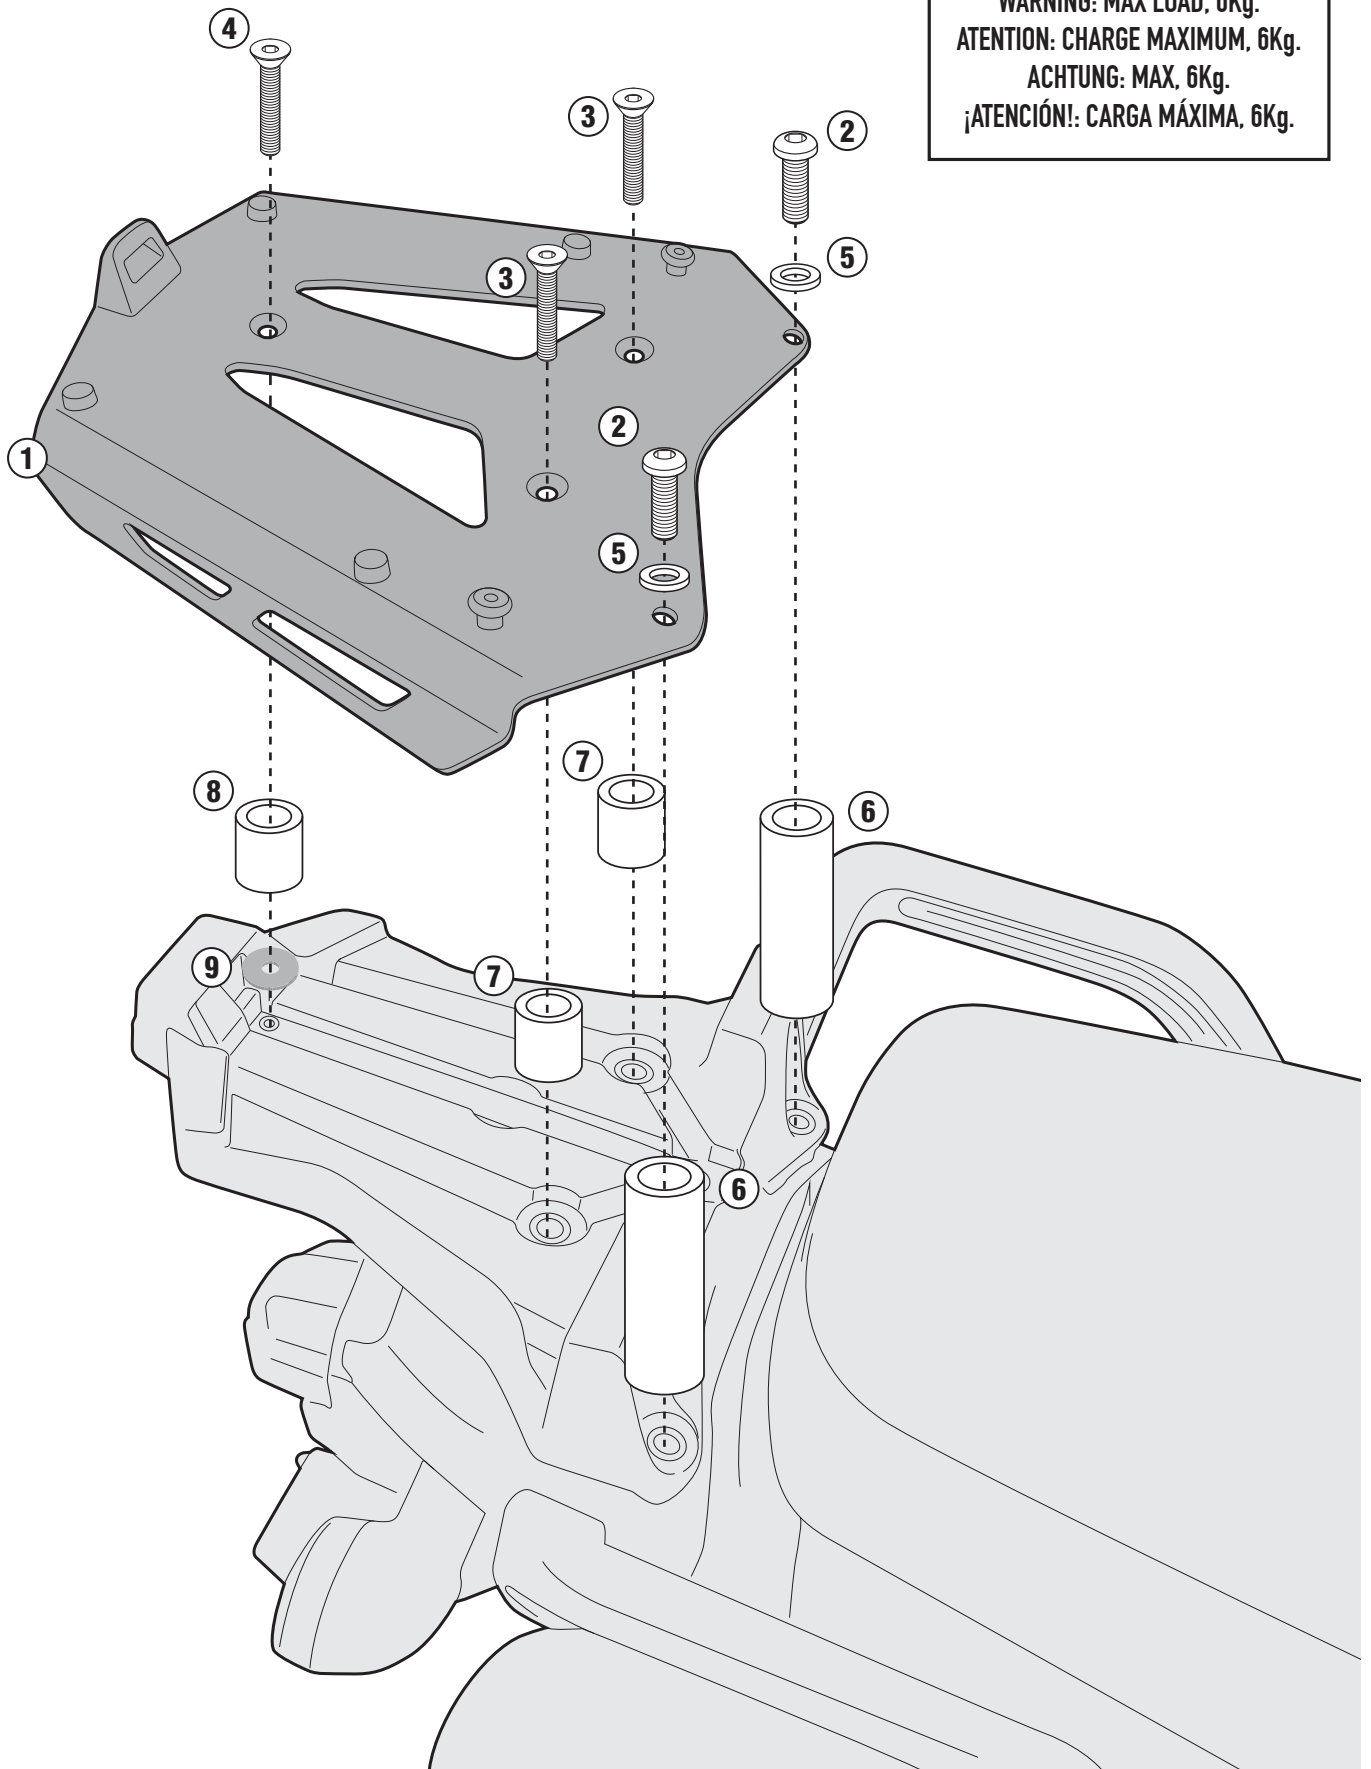

SRA2101 - KRA2101

PORTAPACCO SPECIFICO - SPECIFIC HOLDER - PORTE-PAQUET SPÉCIFIQUE - SPEZIFISCHER TRÄGER - PORTA-EQUIPAJE ESPECÍFICO

YAMAHA XT 1200Z SUPER TENERÉ 2010-2012

N°	Descrizione	Caratteristiche	Codice	Quantità	
1	Piastra - Plate Platine - Platte Parrilla		GL2026	1	
2	Vite - Screw Vis - Schraube Tornillo	TBEI M8x120	-	2	
3	Vite - Screw Vis - Schraube Tornillo	TSCEI M8x120		2	
4	Vite - Screw Vis - Schraube Tornillo	TSCEI M8x50		1	
5	Rondella - Washer Rondelle - Scheibe Arandela	Ø8x14		2	
6	Distanziale - Spacer Entretoise - Distanzstueck Distanciador	Ø18x69 foro 8.5	V835	2	
7	Distanziale - Spacer Entretoise - Distanzstueck Distanciador	Ø22x30 foro 8.5	V018	2	
8	Distanziale - Spacer Entretoise - Distanzstueck Distanciador	Ø16x25 foro 8.5	C16L25F8,5	1	
9	Rondella - Washer Rondelle - Scheibe Arandela	-	258RON	1	

SRA2101 - KRA2101

PORTAPACCO SPECIFICO - SPECIFIC HOLDER - PORTE-PAQUET SPÉCIFIQUE - SPEZIFISCHER TRÄGER - PORTA-EQUIPAJE ESPECÍFICO

YAMAHA XT 1200Z SUPER TENERÉ 2010-2012

ATTENZIONE: CARICO MASSIMO 6Kg
WARNING: MAX LOAD, 6Kg.
ATTENTION: CHARGE MAXIMUM, 6Kg.
ACHTUNG: MAX, 6Kg.
¡ATENCIÓN!: CARGA MÁXIMA, 6Kg.