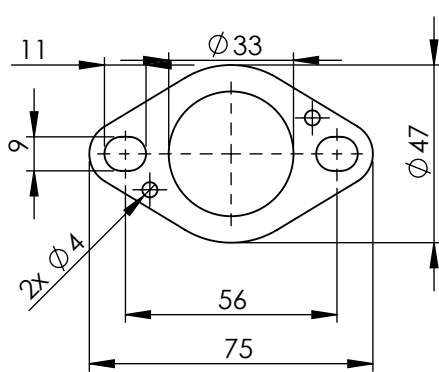

Db-Killer N.62  
Cod.3014259801R

S.s. flange "45E"  
cod.205267R sp. 6mm

S.s. bushing  
cod.206662R

Carbon end cup set  
cod.3014008701R

E13 92R-01 10432

S.s. end cup set  
cod.3014259711R

Carbon clamp FM4S  
Cod.307572505R