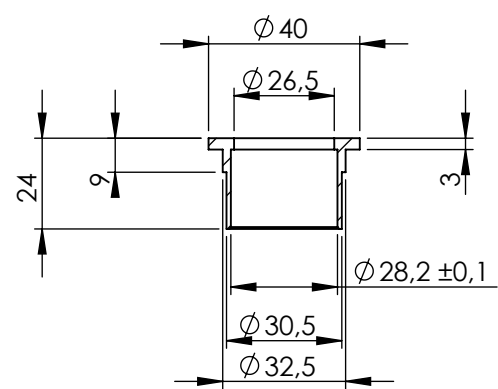

Db-Killer N.62  
Cod.3014259801R

S.s. flange "45E"  
cod.205267R sp. 6mm

S.s. bushing  
cod.206662R

Carbon end cup set  
cod.3014008701R

E13 92R-01 10432

S.s. end cup set  
cod.3014259711R

Carbon clamp FM4S  
Cod.307572505R