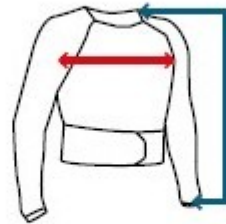

## SIZE GUIDE

### PROTECTION JACKET

SIZE US	SM	MD	LG
LONGUEUR DE MANCHE (cm)	63-64	64-65	65-66
CHEST SIZE (cm)	55-59	60-64	65-69