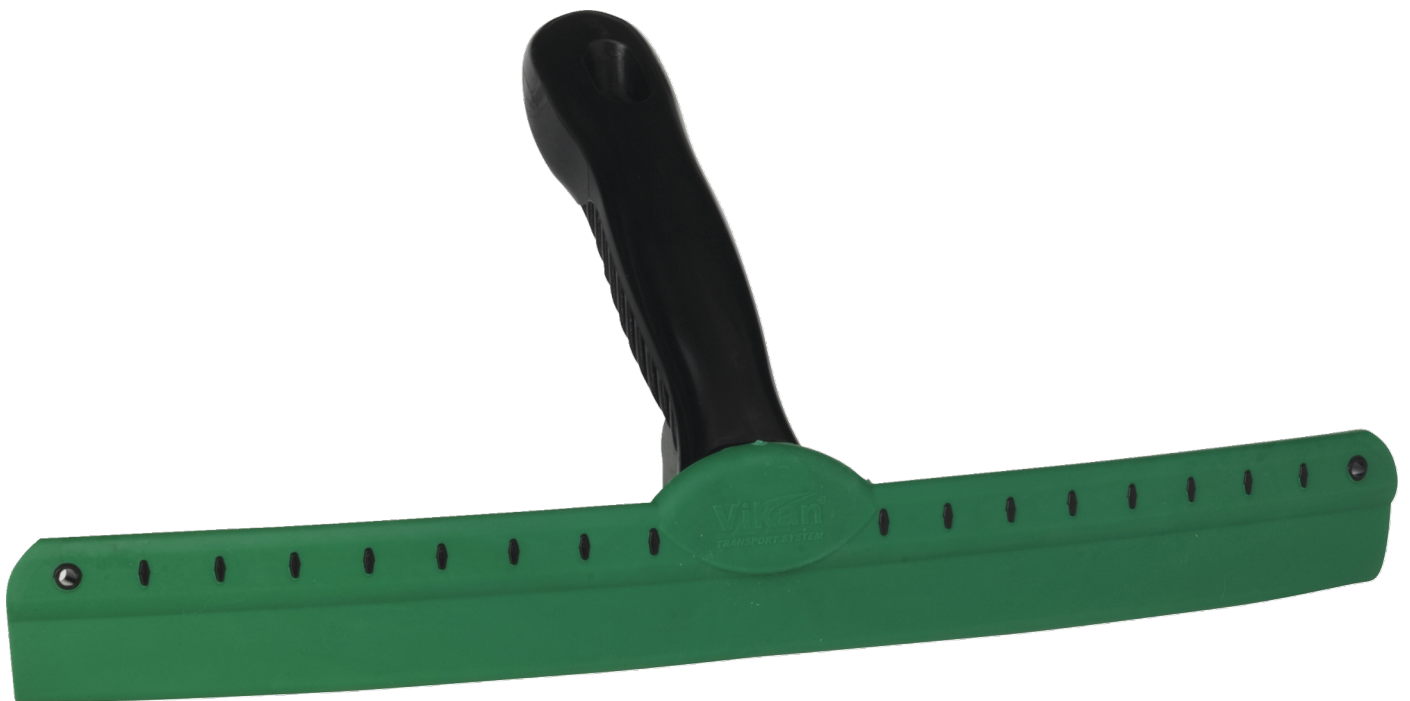

# Wipe-N-Shine, 350 mm, Grün

Wipe-n-shine eignet sich hervorragend zur Entfernung von Wasser von großen Oberflächen. Der weiche Gummi schont den Lack und die Fensterscheiben des Autos und hinterlässt keine Kalkflecke. Kann auf alle Stiele von Vikan montiert werden und erleichtert so die Reinigung von Bussen, LKWs, Zügen usw.

# Technische Daten

<b>Artikelnummer</b>	707852
<b>Material</b>	POM SEBS
<b>Für Lebensmittelkontakt (EU 1935/2004) DoC <sup>1</sup></b>	Nein
<b>FDA konforme Rohstoffe (CFR 21)</b>	Nein
<b>VE</b>	6 Stk.
<b>Anzahl je Palette (80 x 120 x 200 cm)</b>	480 Stk.
<b>Quantity Per Layer (Pallet)</b>	0 Stk.
<b>Colli Länge</b>	355 mm
<b>Colli Breite</b>	250 mm
<b>Colli Höhe</b>	210 mm
<b>Länge</b>	350 mm
<b>Breite</b>	200 mm
<b>Höhe</b>	47 mm
<b>Bruttogewicht</b>	0,263 kg.
<b>Nettogewicht</b>	0,21 kg
<b>Cubik metre</b>	0,0033 M3
<b>Min. pH-Wert in Gebrauchslösung</b>	5 pH
<b>Max. pH-Wert in Gebrauchslösung</b>	12 pH
<b>GTIN-13 Nummer</b>	5705027078524
<b>GTIN-14 Nummer (Kartonanzahl)</b>	15705027078521
<b>Zolltarif</b>	4008290090
<b>Ursprungsland</b>	Denmark